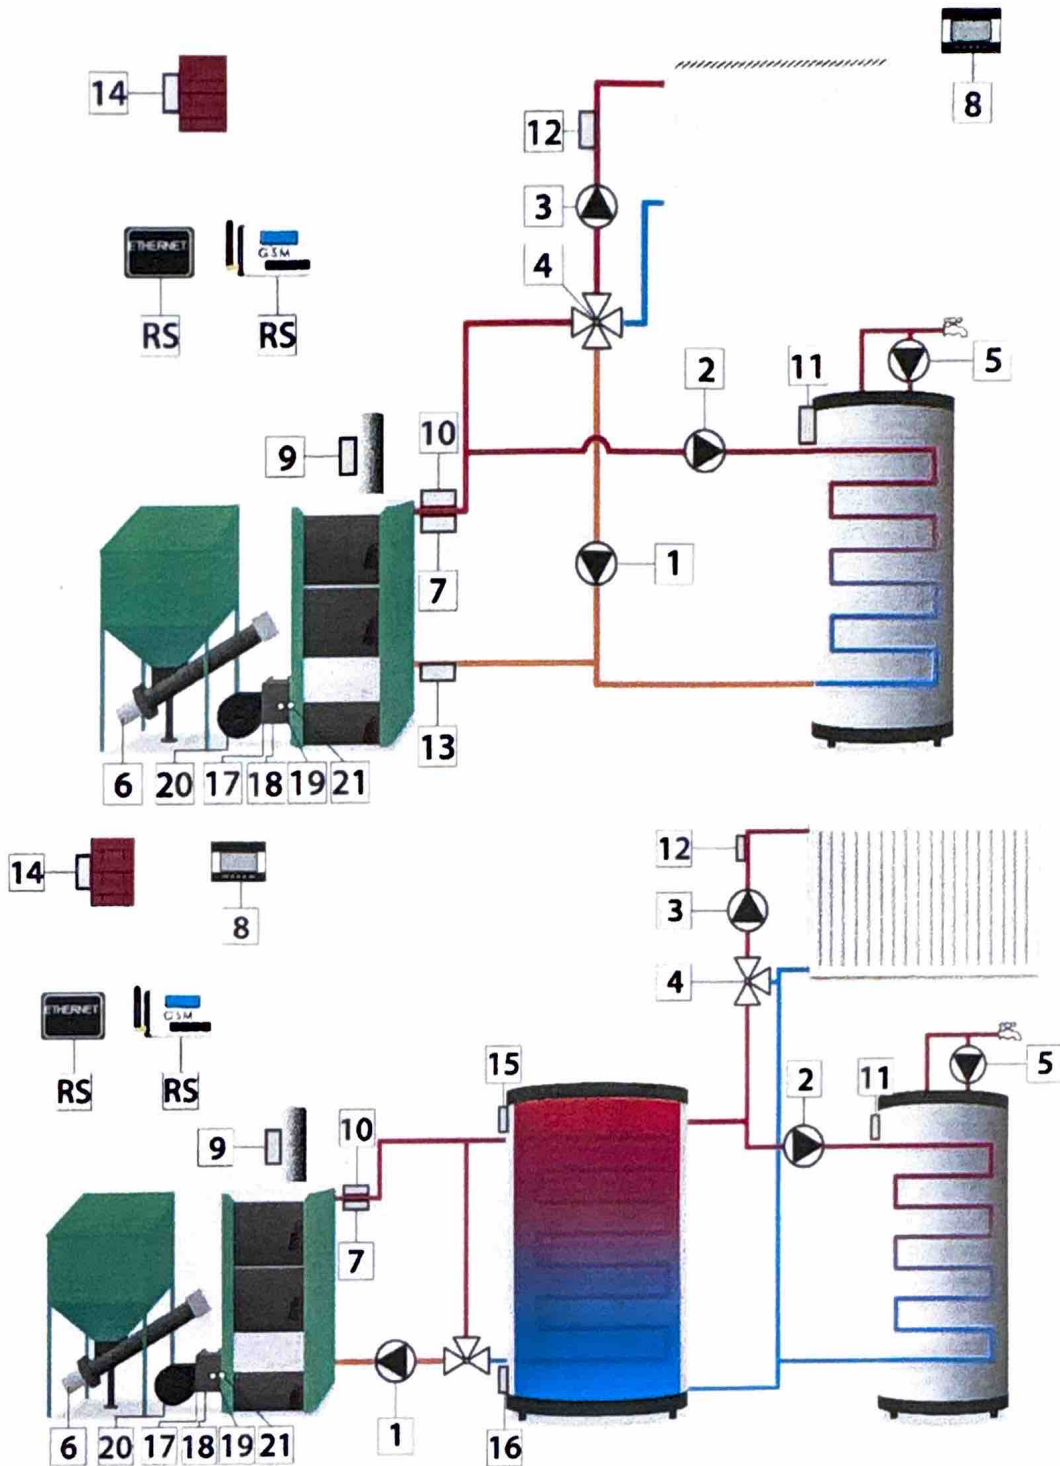

## Příklady instalace:

- |                              |                       |                      |
|------------------------------|-----------------------|----------------------|
| 1. Čerpadlo ÚT               | 8. Pokojový termostat | 15. Přídavné čidlo 1 |
| 2. Čerpadlo TUV              | 9. Čidlo spalin       | 16. Přídavné čidlo 2 |
| 3. Přídavné čerpadlo 1       | 10. Čidlo ÚT          | 17. Čidlo podavače   |
| 4. Ventil                    | 11. Čidlo TUV         | 18. Čidlo plamene    |
| 5. Přídavné čerpadlo 2       | 12. Čidlo ventilu     | 19. Podavač          |
| 6. Vnější podavač            | 13. Čidlo zpátečky    | 20. Ventilátor       |
| 7. Bimetalové čidlo (termik) | 14. Venkovní čidlo    | 21. Zapalovač        |